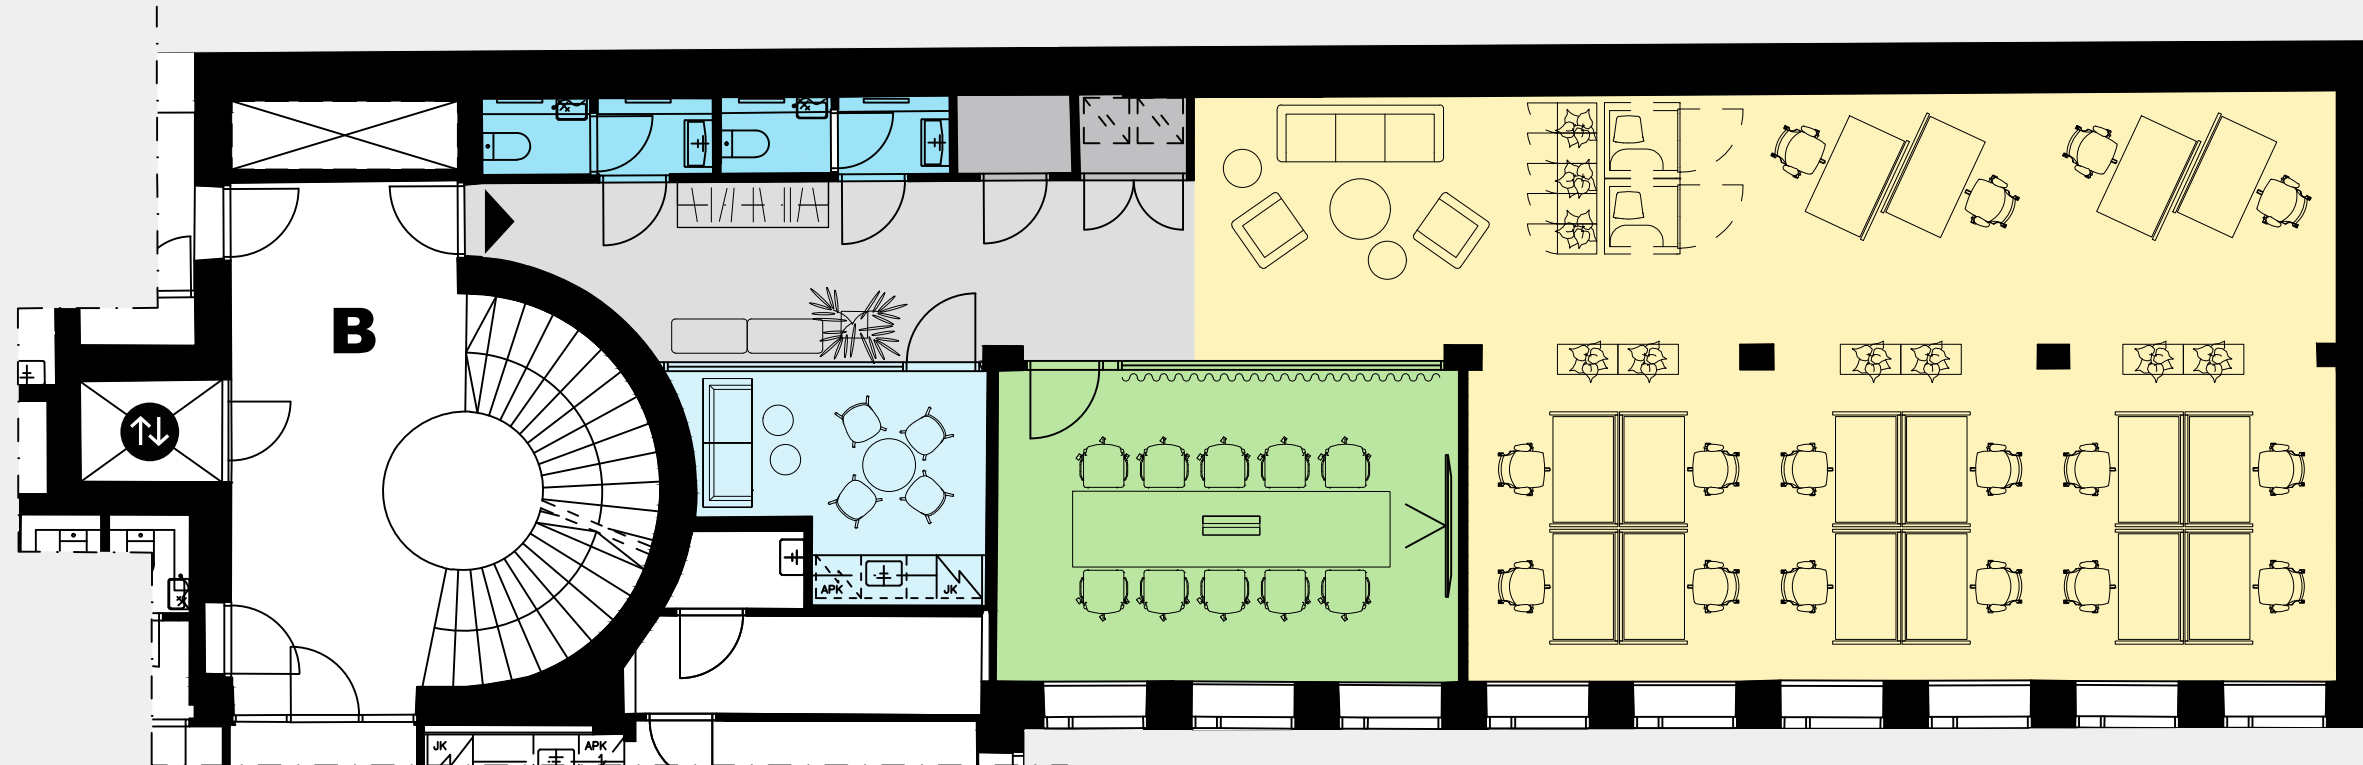

Bensowin talo

Eteläesplanadi 22
00130 Helsinki

2. krs | 170,5 m²

Mittakaava
1:100 (A3)

~ 16 työpistettä

12 kpl 140 x 80 cm pöytiä
4 kpl 140 x 80 cm hotdesk-paikkoja

Avotoimisto

Toimistohuone

Neuvottelutila

Vetäytymistila

Keittiö, taukotilat

WC

Käytävät

Muut tilat

ETELÄESPLANADI

0m